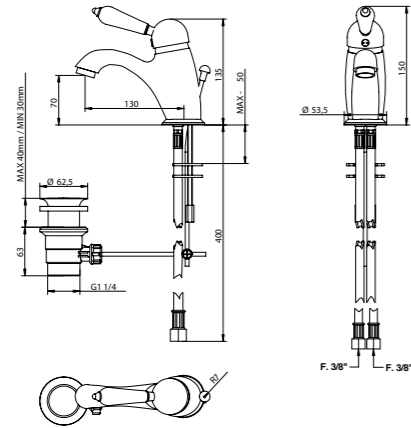

Gli articoli doccia e vasca esterni hanno un interasse di 15±20 mm.

Per gli articoli lavabo e bidet, monoforo e tre fori, da installarsi su piano, devono essere realizzati fori  $\varnothing$  35 mm massimo.

All the external shower and bath mixers have the 15±20 mms interaxe.

For the basin and bidet mixers - single or three holes - to be place on top deck, they require  $\varnothing$  35 mms maximum holes.

Miscelatore lavabo con scarico 1.1/4" in ottone. Basin mixer with 1.1/4" pop-up waste.

**ARTICOLO COMPLETO / COMPLETE ITEM**

**10521CR0L**  
CR0L/CRCI/CRNU

**10521CRZE**  
CRZE/CRPO

**10521BM0L**  
BM0L/BMCI/BMNU