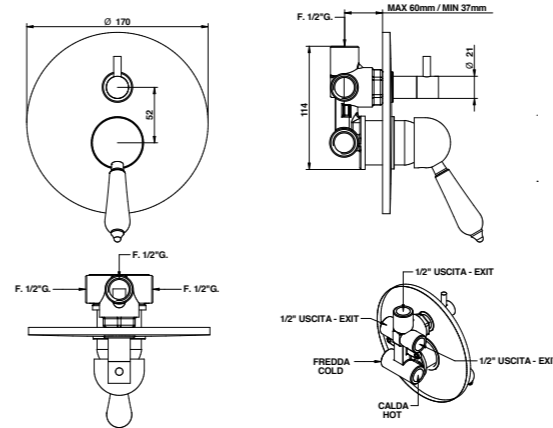

ARTICOLO COMPLETO / COMPLETE ITEM

10519CR0L03
CR0L/CRCI/CRNU

10519CRZE03
CRZE/CRPO

PARTE INCASSO BUILT-IN PART   **PARTE ESTERNA DA ABBINARE EXTERNAL MATCHING PART**

09763/3

FINITURE / FINISHES

10519CR0L03EU
CR0L/CRCI/CRNU

10519CRZE03EU
CRZE/CRPO

10519OR0L03EU
OR0L/ORCI/ORNU

10519ORZE03EU
ORZE/ORPO

ACCESSORI / ACCESSORIES

00102CRPRP3

RICAMBI / SPARE PARTS

9813 **9861**

10523

Miscelatore doccia esterno. External shower mixer.