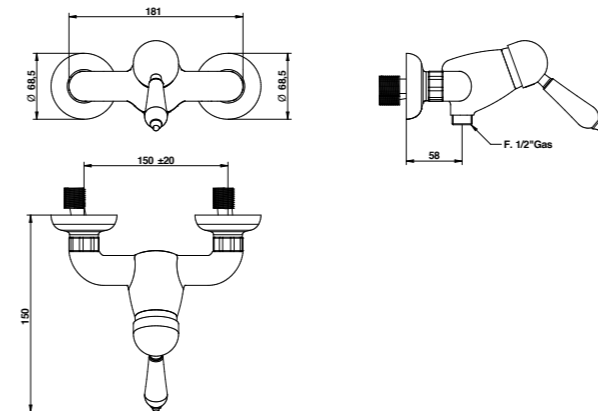

Gli articoli doccia e vasca esterni hanno un interasse di 15±20 mm.

Per gli articoli lavabo e bidet, monoforo e tre fori, da installarsi su piano, devono essere realizzati fori  $\varnothing$  35 mm massimo.

**10519OR0L03EU**  
OR0L/ORCI/ORNU

**10519ORZE03EU**  
ORZE/ORPO

**ACCESSORI / ACCESSORIES**

**00102CRPRP3**

**RICAMBI / SPARE PARTS**

**9813** **9861**

**10523**

Miscelatore doccia esterno. External shower mixer.