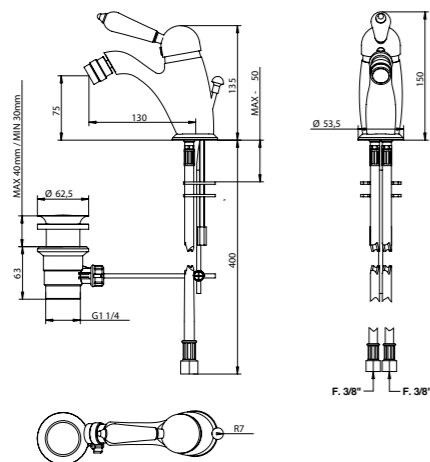

ARTICOLO COMPLETO / COMPLETE ITEM

10522CR0L
CR0L/CRCI/CRNU

10522CRZE
CRZE/CRPO

10522BM0L
BM0L/BMCI/BMNU

10522BMZE
BMZE

10522OR0L
OR0L/ORCI/ORNU

10522ORZE
ORZE/ORPO

Abbinabile a / To match with:
Sifone / Siphon - **00065CR00**

RICAMBI / SPARE PARTS

	9812		9978CR

FINITURE E COLORI / FINISHES AND COLOURS

MANIGLIE / LEVERS

10538

Miscelatore lavabo incasso con bocca 190 mm. Built-in basin mixer with mms. 190 spout.