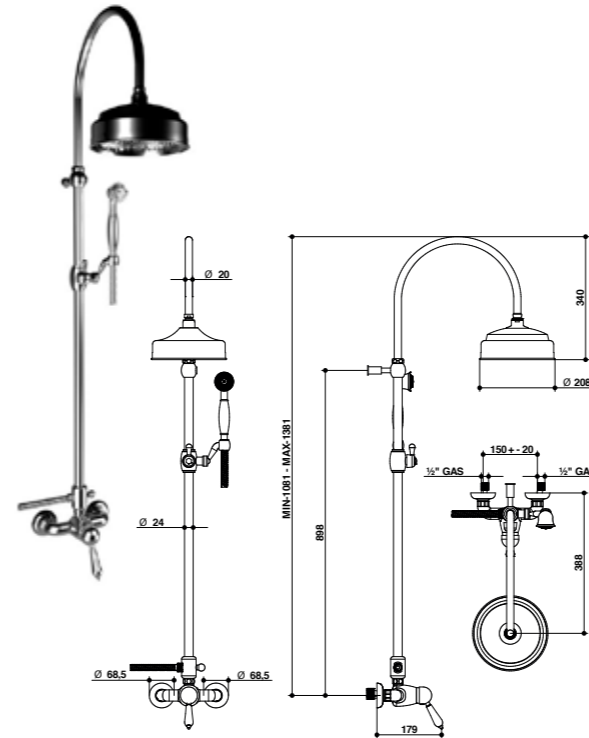

Gli articoli doccia e vasca esterni hanno un interasse di 15±20 mm.

Per gli articoli lavabo e bidet, monoforo e tre fori, da installarsi su piano, devono essere realizzati fori  $\varnothing$  35 mm massimo.

**ACCESSORI / ACCESSORIES**

00102CRPRR
------------

**RICAMBI / SPARE PARTS**

9813	9997CR
9600CR	00851CR
00114CRPR	

**FINITURE E COLORI / FINISHES AND COLOURS**

**MANIGLIE / LEVERS**

**10537/D**

Miscelatore doccia esterno completo di tubo doccia, deviatore, soffione diam. 208 mm e set doccia. External shower mixer with tube, diverter, diam. 208 mms. shower head and hand shower set.

**ARTICOLO COMPLETO / COMPLETE ITEM**

- 10537CROL0D**  
CROL/CRCI/CRNU
- 10537CRZE0D**  
CRZE/CRPO
- 10537OR0L0D**  
OROL/ORCI/ORNU
- 10537ORZE0D**  
ORZE/ORPO

**RICAMBI / SPARE PARTS**

9812	9600CR
00851CR	121CROL