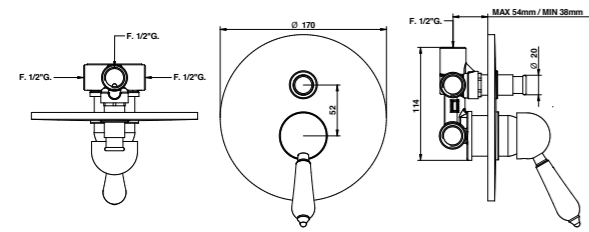

10529

Miscelatore incasso con deviatore automatico a due uscite. Built-in mixer with 2 way automatic diverter.