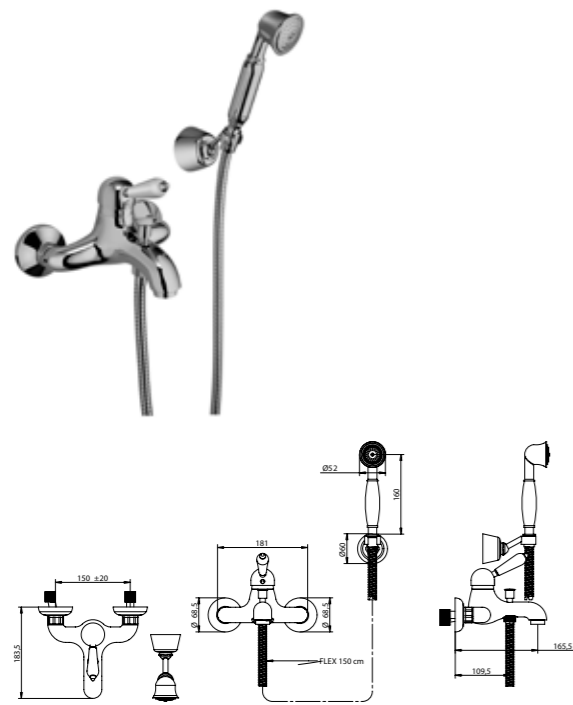

Gli articoli doccia e vasca esterni hanno un interasse di 15±20 mm.

Per gli articoli lavabo e bidet, monoforo e tre fori, da installarsi su piano, devono essere realizzati fori  $\varnothing$  35 mm massimo.

**ARTICOLO COMPLETO / COMPLETE ITEM**

**10523CR0L**  
CR0L/CRCI/CRNU

**10523CRZE**  
CRZE/CRPO

**10523OR0L**  
OR0L/ORCI/ORNU

**10523ORZE**  
ORZE

**10523ORPO**  
ORPO

**Abbinabile a / To match with:**  
Asta saliscendi / Sliding rail - **871**  
Set doccia / Duplex set - **831**

**RICAMBI / SPARE PARTS**

**9812**

**FINITURE E COLORI / FINISHES AND COLOURS**

**MANIGLIE / LEVERS**

**ACCESSORI E RICAMBI / ACCESSORIES AND SPARE PARTS**

AXEL  
TURANDOT  
PROJECT  
GIO2  
CLOCK  
TUBE  
ON  
LINE  
T MIX / T LEVA LATERALE  
PT7  
ELECTRONIC  
KITCHEN

**10526/D**

Miscelatore vasca esterno completo di set doccia. External bath and shower mixer with duplex shower set.

**ARTICOLO COMPLETO / COMPLETE ITEM**

- 10526CROL0D**  
CROL/CRCI/CRNU
- 10526CRZE0D**  
CRZE/CRPO
- 10526OR0L0D**  
OROL/ORCI/ORNU
- 10526ORZE0D**  
ORZE/ORPO