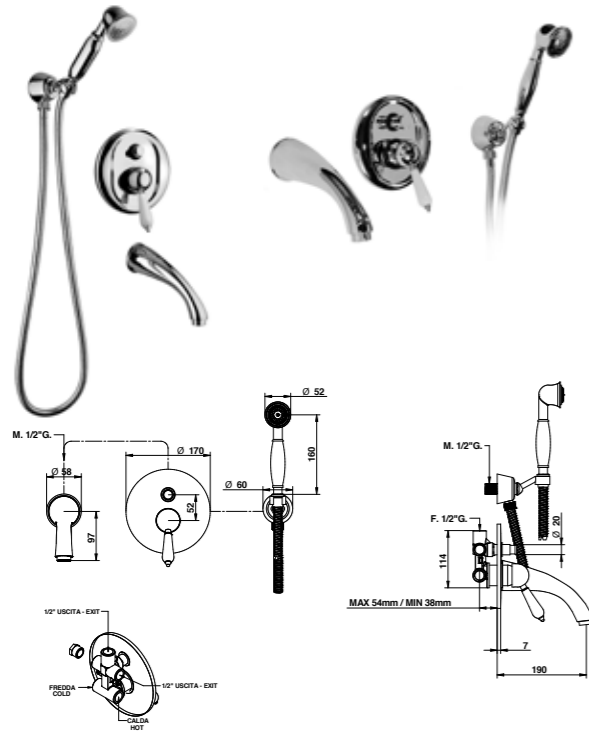

Gli articoli doccia e vasca esterni hanno un interasse di 15±20 mm.

Per gli articoli lavabo e bidet, monoforo e tre fori, da installarsi su piano, devono essere realizzati fori  $\varnothing$  35 mm massimo.

**10526/D**

Miscelatore vasca esterno completo di set doccia. External bath and shower mixer with duplex shower set.

**ARTICOLO COMPLETO / COMPLETE ITEM**

- 10526CROL0D**  
CROL/CRCI/CRNU
- 10526CRZE0D**  
CRZE/CRPO
- 10526OR0L0D**  
OROL/ORCI/ORNU
- 10526ORZE0D**  
ORZE/ORPO

**RICAMBI / SPARE PARTS**

9812	9997CR
9600CR	00851CR

**10530/D**

Gruppo vasca incasso con set doccia. Built-in bath and shower mixer with duplex shower set.

**ARTICOLO COMPLETO / COMPLETE ITEM**

- 10530CROL0D**  
CROL/CRCI/CRNU
- 10530CRZE0D**  
CRZE/CRPO
- 10530OR0L0D**  
OROL/ORCI/ORNU
- 10530ORZE0D**  
ORZE/ORPO

**ACCESSORI / ACCESSORIES**

00102CRPRR
------------

**RICAMBI / SPARE PARTS**

9813	9997CR
9600CR	00851CR
00114CRPR	

**FINITURE E COLORI / FINISHES AND COLOURS**

**MANIGLIE / LEVERS**

**10537/D**

Miscelatore doccia esterno completo di tubo doccia, deviatore, soffione diam. 208 mm e set doccia. External shower mixer with tube, diverter, diam. 208 mms. shower head and hand shower set.