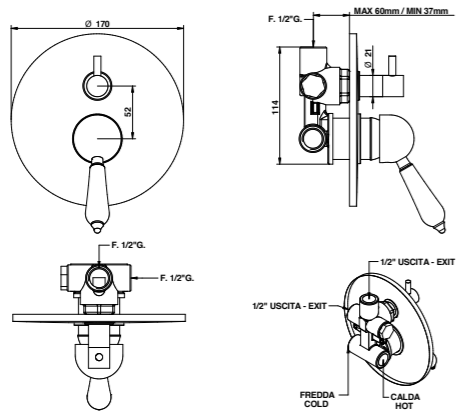

Gli articoli doccia e vasca esterni hanno un interasse di 15±20 mm.

Per gli articoli lavabo e bidet, monoforo e tre fori, da installarsi su piano, devono essere realizzati fori  $\varnothing$  35 mm massimo.

**ACCESSORI / ACCESSORIES**

**00102CRPRP3**

**RICAMBI / SPARE PARTS**

**9813** **00114CRPR**

**10519**

Miscelatore incasso con deviatore meccanico a 2 uscite. Built-in mixer with 2 way mechanical diverter.

**ARTICOLO COMPLETO / COMPLETE ITEM**

**10519CR0L**  
CR0L/CRCI/CRNU

**10519CRZE**  
CRZE/CRPO

**PARTE INCASSO BUILT-IN PART**      **PARTE ESTERNA DA ABBINARE EXTERNAL MATCHING PART**

**09763**

**FINITURE / FINISHES**