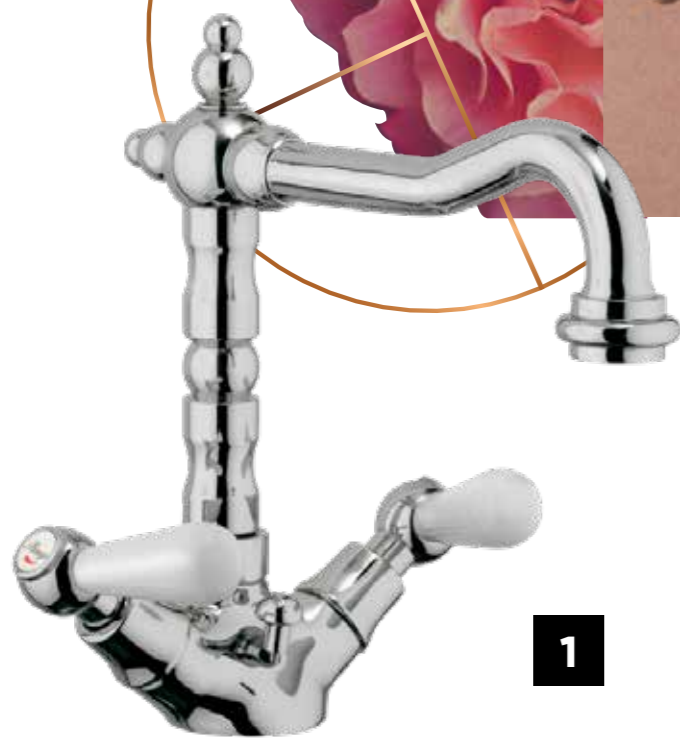

LA TOSCA

DESIGN CENTER DIRECTED BY
ANTONIO BONGIO

1

#BRILLIANTINSERT

Collezione LA TOSCA
Informazioni sulle varianti disponibili
www.bongio.com

LA TOSCA Collection
Information on available variants
www.bongio.com

1. Art. 09521CROL