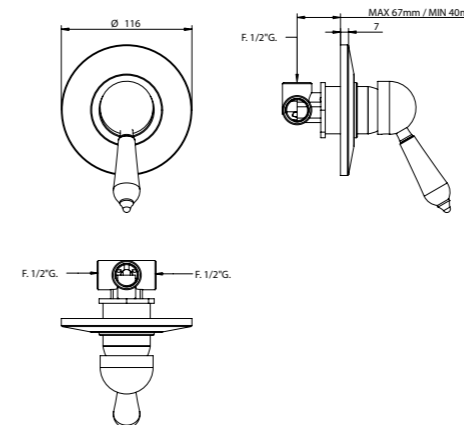

Gli articoli doccia e vasca esterni hanno un interasse di 15±20 mm.

Per gli articoli lavabo e bidet, monoforo e tre fori, da installarsi su piano, devono essere realizzati fori  $\varnothing$  35 mm massimo.

	<b>9813</b>		<b>9997CR</b>
--	-------------	--	---------------

**10524**

Miscelatore incasso. Built-in mixer.

**ARTICOLO COMPLETO / COMPLETE ITEM**

**10524CR0L**  
CR0L/CRCI/CRNU

**10524CRZE**  
CRZE/CRPO