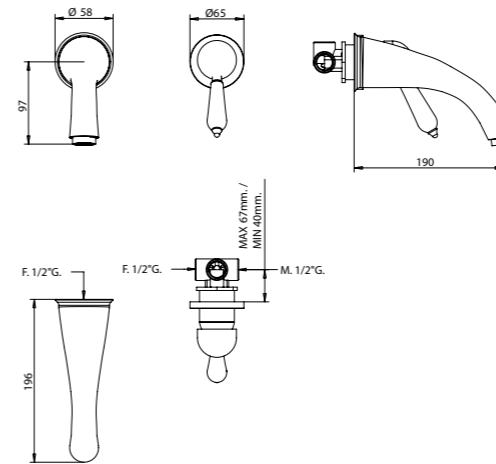

Gli articoli doccia e vasca esterni hanno un interasse di 15±20 mm.

Per gli articoli lavabo e bidet, monoforo e tre fori, da installarsi su piano, devono essere realizzati fori  $\varnothing$  35 mm massimo.

**FINITURE E COLORI / FINISHES AND COLOURS**

**MANIGLIE / LEVERS**

**10538**

Miscelatore lavabo incasso con bocca 190 mm. Built-in basin mixer with mms. 190 spout.

**ARTICOLO COMPLETO / COMPLETE ITEM**

**10538CR0L**  
CR0L/CRCI/CRNU